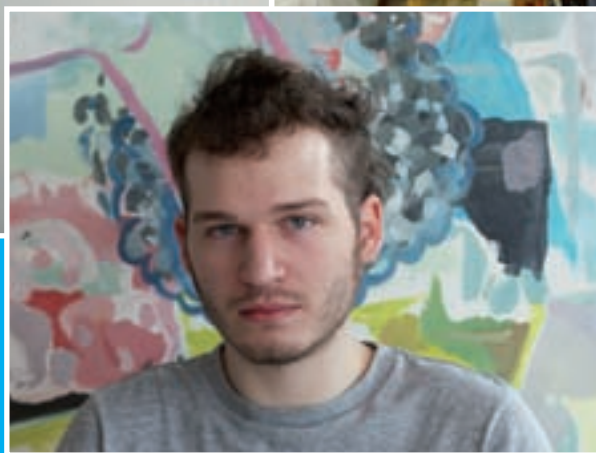

Eine Kooperation zur Förderung von jungen europäischen KünstlerInnen

Doris Clerici, Galerie BMB, Amsterdam (NL)

Ulrike Hrobsky, Galerie Hrobsky, Wien (A)

Jeannette Schmid, Galerie Chelsea, Basel/Laufen (CH)

Jean-Paul van Hoek

Yvonne Schroeten

Daniel Ferstl

10. Juni 2006 – 8. Juli 2006

Öffnungszeiten:

Dienstag bis Freitag 12–18 Uhr, Samstag 12–15 Uhr

Art Basel 13.–19. Juni 2006 täglich von 11–19 Uhr

Wir freuen uns auf Ihren Besuch